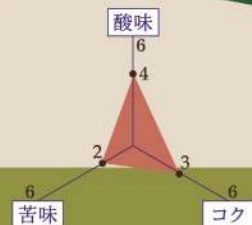

新生活が始まる春に
ぴったりな珈琲が
やってきた!

数量
限定

風

COLOMBIA
CAUCA EL VIENTO

コロンビア
カウカ エルヴィエント